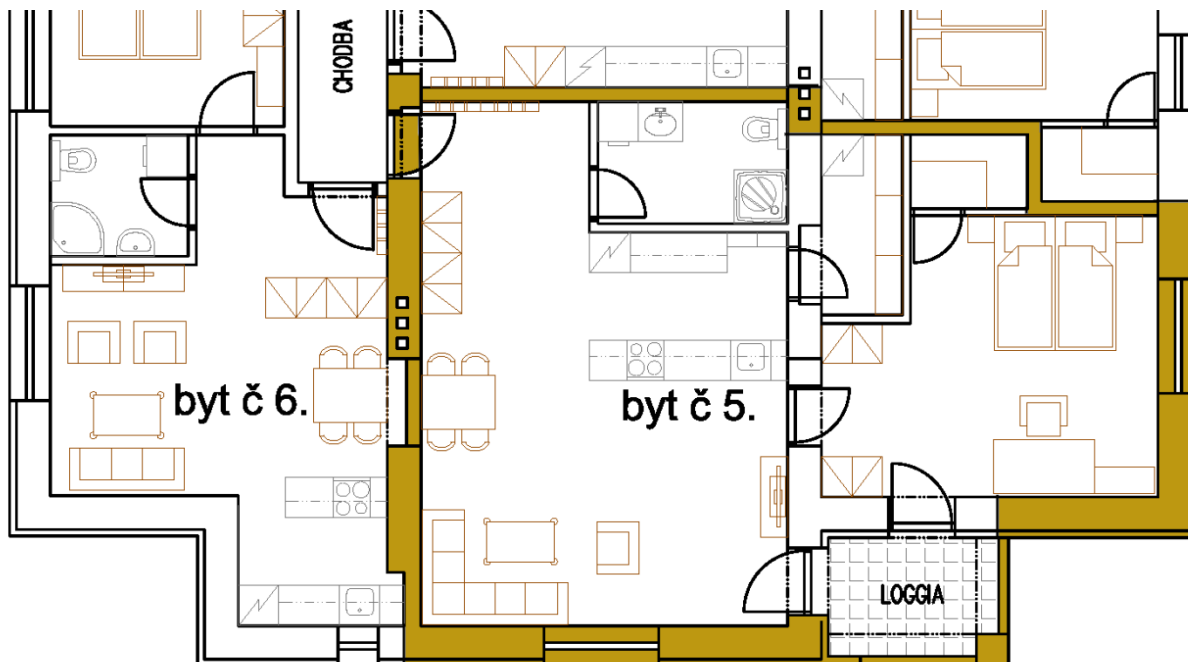

DOKUMENTÁCIA BYTU č. 5

A) Celková dispozícia 2. poschodia

Pôdorys 2.NP

B) Dispozícia bytu

C) Legenda miestností

Obývacia miestnosť s kuchyňou a jedálňou	36,90 m ²
Spálňa so šatníkom	21,20 m ²
Kúpeľňa s WC	5,10 m ²
Komora	3,60 m ²

Celková plocha **66,80 m²**

Loggia	4,45 m ²
Pivnica	1,90 m ²
Parkovacie miesto	15,00 m ²

D) Charakteristika

Orientácia bytu - **City view**

Kľudná a príjemná juhovýchodná orientácia bytu s loggiou vhodná pre manželský pár alebo menšiu rodinu s potrebou vyššieho komfortu.

Vysoké stropy v celom byte od 2,7 - 2,9 m v závislosti od miestnosti

Denná miestnosť s otvorenou dispozíciou kuchyne plynulo prepojenou s obývacou miestnosťou a chodbou o celkovej rozlohe veľkorysých 36,90 m² s výstupom na loggiu

Obývacia miestnosť so sedačkou v hotelovej kvalite a s vysokou záťažou, dizajnový nábytok, 4K Android SMART televízorom a Netflixom, dizajnové úsporné LED svietidlá

Kompletne zariadená spálňa úctyhodnej veľkosti 21,20m² s kráľovskou posteľou a vysokým čelom so zabudovanými ovládaním a so samostatným šatníkom