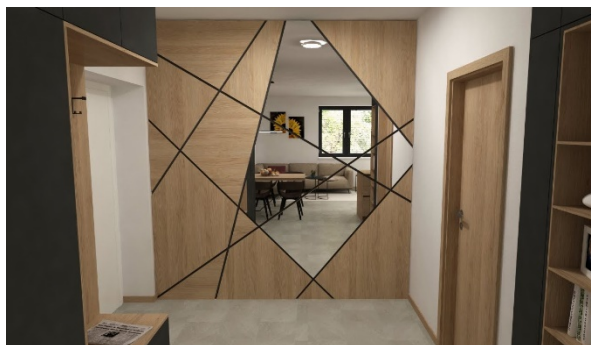

D) Charakteristika

Orientácia bytu - **City view**

Kľudná a príjemná juhovýchodná orientácia bytu s loggiou vhodná pre manželský pár alebo menšiu rodinu s potrebou vyššieho komfortu.

Vysoké stropy v celom byte od 2,7 - 2,9 m v závislosti od miestnosti

Denná miestnosť s otvorenou dispozíciou kuchyne plynulo prepojenou s obývacou miestnosťou a chodbou o celkovej rozlohe veľkorysých 36,90 m² s výstupom na loggiu

Dizajnová kuchyňa so zabudovanými značkovými spotrebičmi, kuchynským stolom a stoličkami

(pozn. rozvrhnutie nábytku zodpovedá bytu č. 1, pre byt č. 2 platí rozloženie nábytku podľa pôdorysu na predchádzajúcej strane)