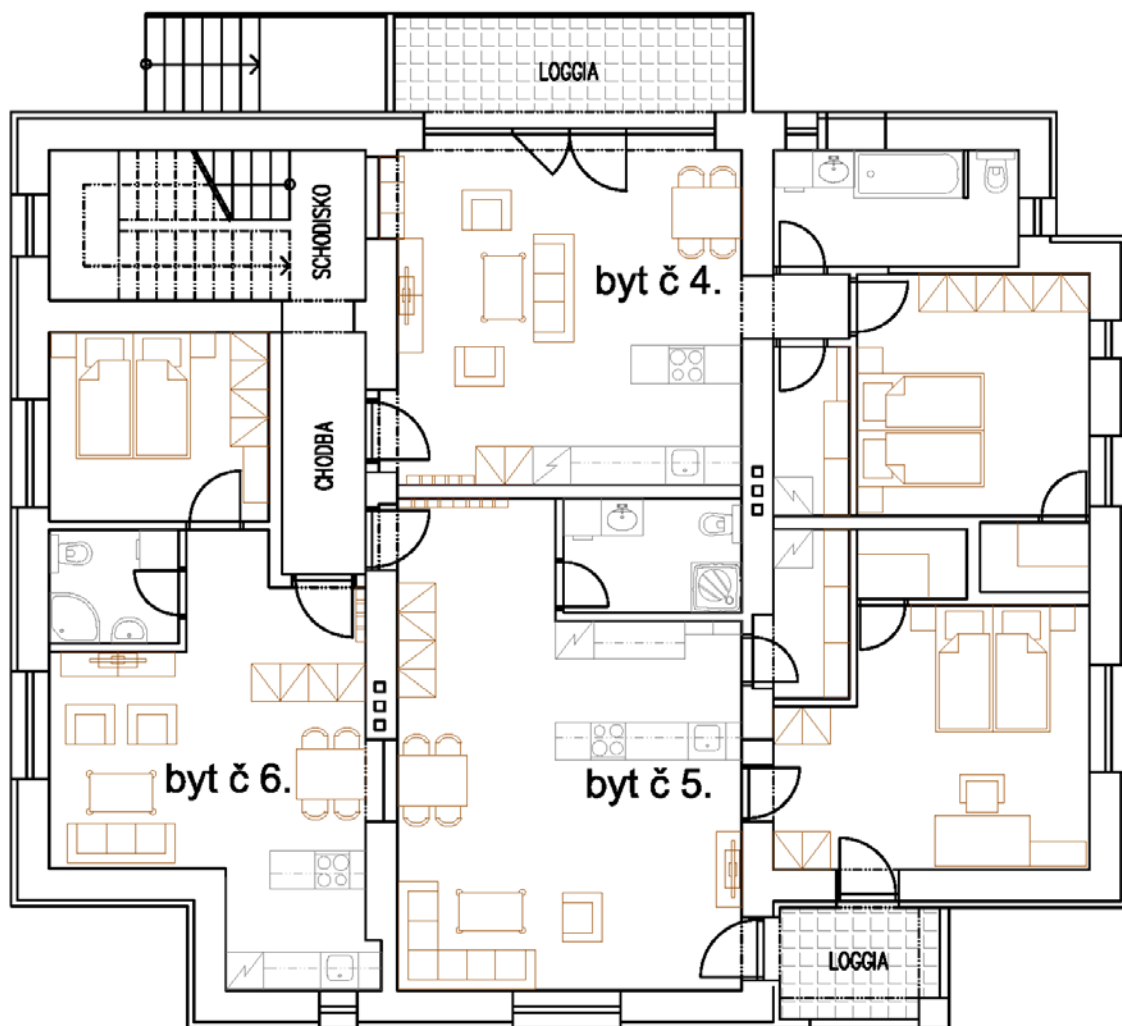

DOKUMENTÁCIA BYTU č. 5

A) Celková dispozícia 2. poschodia

Pôdorys 2.NP

B) Dispozícia bytu

C) Legenda miestností

Obývacia miestnosť s kuchyňou a jedálňou	36,90 m ²
Spálňa so šatníkom	21,20 m ²
Kúpeľňa s WC	5,10 m ²
Komora	3,60 m ²

Celková plocha **66,80 m²**

Loggia	4,45 m ²
Pivnica	1,90 m ²
Parkovacie miesto	15,00 m ²

D) Charakteristika

Orientácia bytu - **City view**

Kľudná a príjemná juhovýchodná orientácia bytu s loggiou vhodná pre manželský pár alebo menšiu rodinu s potrebou vyššieho komfortu.

Vysoké stropy v celom byte od 2,7 - 2,9 m v závislosti od miestnosti

Denná miestnosť s otvorenou dispozíciou kuchyne plynulo prepojenou s obývacou miestnosťou a chodbou o celkovej rozlohe veľkorysých 36,90 m² s výstupom na loggiu

Obývacia miestnosť so sedačkou v hotelovej kvalite a s vysokou záťažou, dizajnový nábytok, 4K Android SMART televízorom a Netflixom, dizajnové úsporné LED svietidlá

Kompletne zariadená spálňa úctyhodnej veľkosti 21,20m² s kráľovskou posteľou a vysokým čelom so zabudovanými ovládaním a so samostatným šatníkom