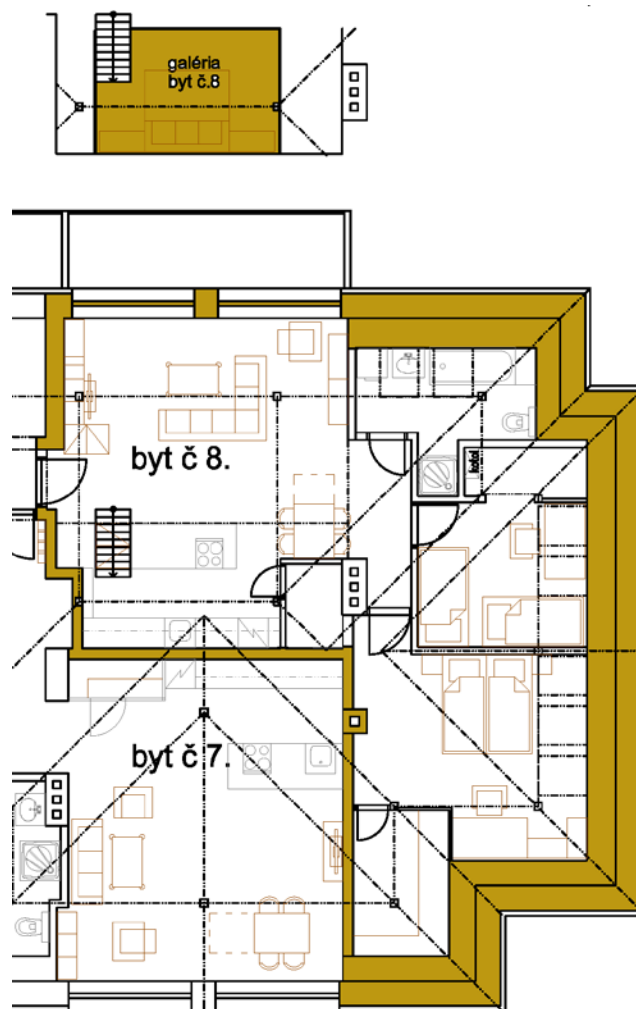

### A) Celková dispozícia 3. poschodia

## B) Dispozícia bytu

## C) Legenda miestností

Obývacia miestnosť s kuchyňou a jedálňou	39,15 m <sup>2</sup>
Izba	12,45 m <sup>2</sup>
Spálňa so šatníkom	23,75 m <sup>2</sup>
Kúpeľňa s WC	7,40 m <sup>2</sup>
Galéria	7,52 m <sup>2</sup>
Komora	1,90 m <sup>2</sup>
<b>Celková plocha</b>	<b>92,17 m<sup>2</sup></b>
Pivnica	3,00 m <sup>2</sup>
Parkovacie miesto	13,00 m <sup>2</sup>
Garáž	20,00 m <sup>2</sup>