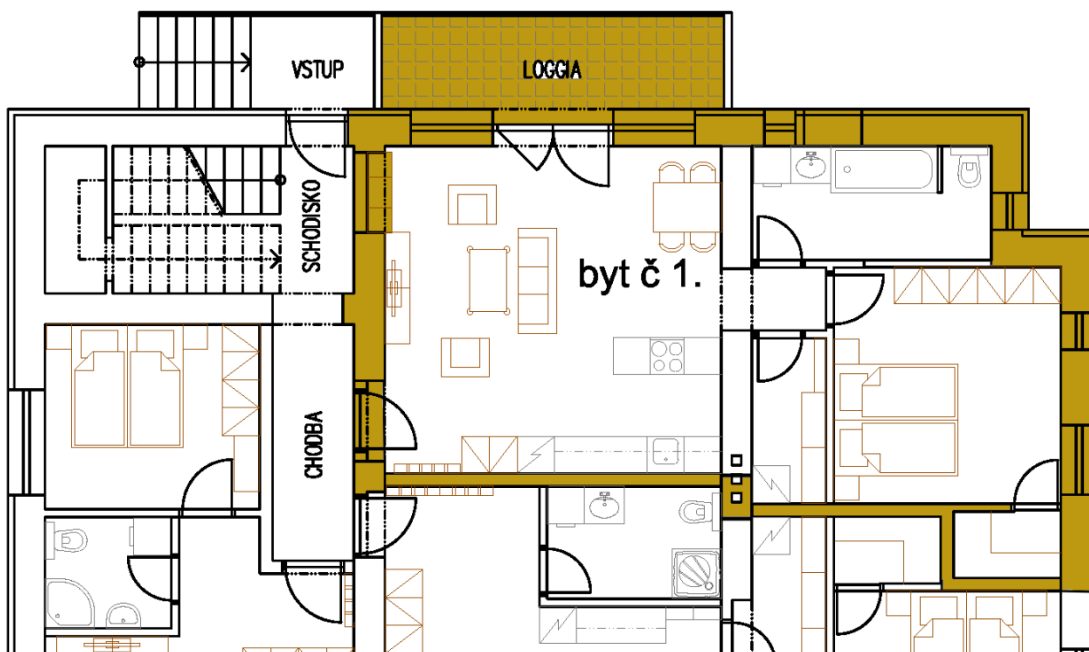

DOKUMENTÁCIA BYTU Č. 1

A) Celková dispozícia 1. poschodia

Pôdorys 1.NP

B) Dispozícia bytu

C) Legenda miestností

Obývacia miestnosť s kuchyňou a jedálňou	30,85 m ²
Spálňa so šatníkom	16,00 m ²
Kúpeľňa s WC	7,15 m ²
Komora	3,20 m ²

Celková plocha bytu **57,20 m²**

Loggia	8,30 m ²
Pivnica	2,60 m ²
Parkovacie miesto	15,00 m ²
Garáž	20,00 m ²

D) Charakteristika

Orientácia bytu - **Castle view**

Kľudná a príjemná juhovýchodná orientácia bytu s loggiou vhodná pre manželský pár alebo menšiu rodinu s potrebou vyššieho komfortu.

Obývacia miestnosť so sedačkou v hotelovej kvalite a s vysokou záťažou, dizajnový nábytok, 4K Android SMART televízorom a Netflixom, dizajnové úsporné LED svietidlá

Kompletne zariadená spálňa úctyhodnej veľkosti 21,20m² s kráľovskou posteľou a vysokým čelom so zabudovanými ovládaním a so samostatným šatníkom

Denná miestnosť s otvorenou dispozíciou kuchyne plynulo prepojenou s obývacou miestnosťou a chodbou o celkovej rozlohe veľkorysých 31,25 m² s výstupom na loggiu

Dizajnová kuchyňa so zabudovanými značkovými spotrebičmi, kuchynským stolom a stoličkami