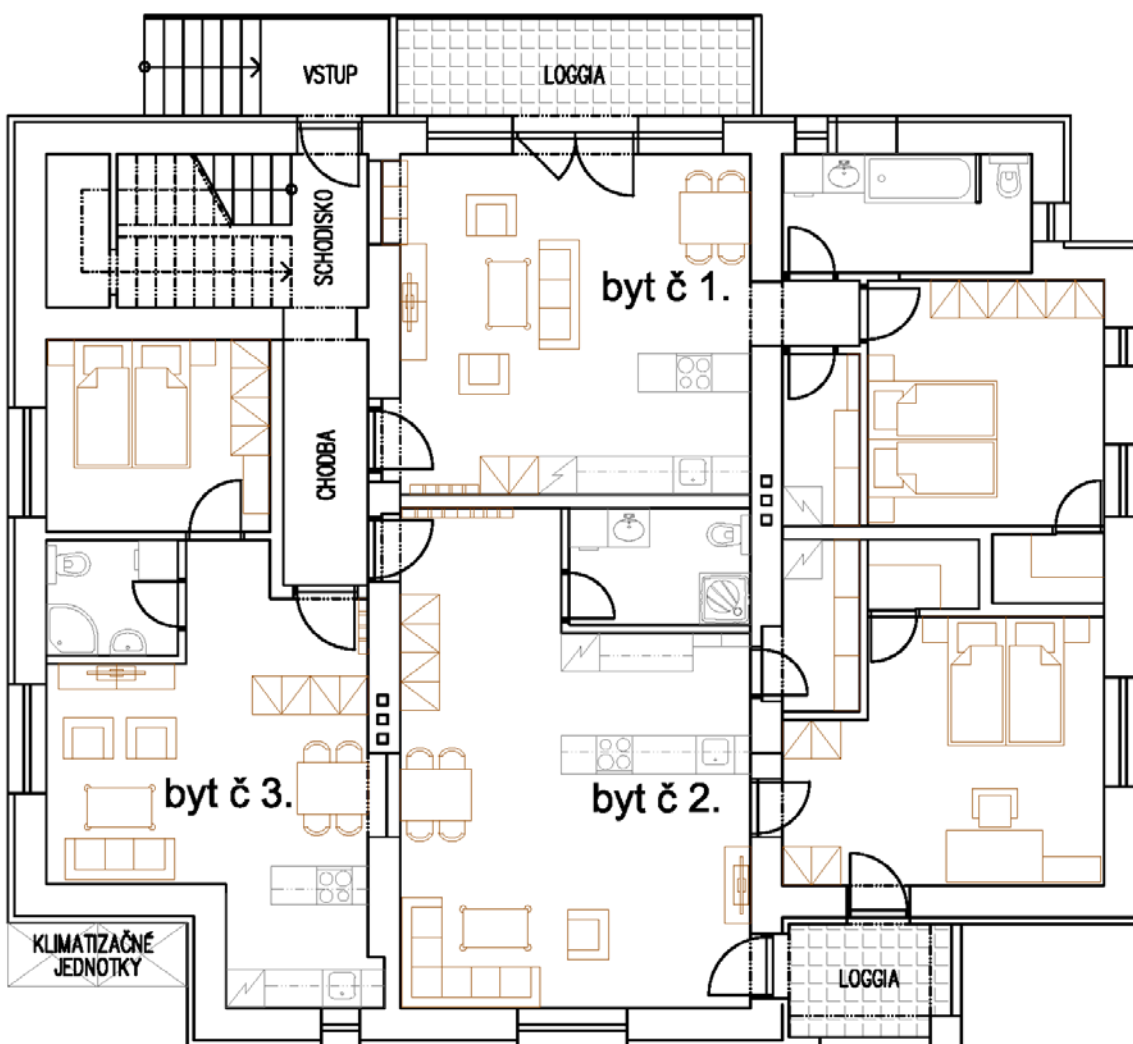

DOKUMENTÁCIA BYTU Č. 1

A) Celková dispozícia 1. poschodia

Pôdorys 1.NP

B) Dispozícia bytu

C) Legenda miestností

Obývacia miestnosť s kuchyňou a jedálňou	30,85 m ²
Spálňa so šatníkom	16,00 m ²
Kúpeľňa s WC	7,15 m ²
Komora	3,20 m ²

Celková plocha bytu **57,20 m²**

Loggia	8,30 m ²
Pivnica	2,60 m ²
Parkovacie miesto	15,00 m ²
Garáž	20,00 m ²

D) Charakteristika

Orientácia bytu - **Castle view**

Kľudná a príjemná juhovýchodná orientácia bytu s loggiou vhodná pre manželský pár alebo menšiu rodinu s potrebou vyššieho komfortu.

Obývacia miestnosť so sedačkou v hotelovej kvalite a s vysokou záťažou, dizajnový nábytok, 4K Android SMART televízorom a Netflixom, dizajnové úsporné LED svietidlá

Kompletne zariadená spálňa úctyhodnej veľkosti 21,20m² s kráľovskou posteľou a vysokým čelom so zabudovanými ovládaním a so samostatným šatníkom

Denná miestnosť s otvorenou dispozíciou kuchyne plynulo prepojenou s obývacou miestnosťou a chodbou o celkovej rozlohe veľkorysých 31,25 m² s výstupom na loggiu

Dizajnová kuchyňa so zabudovanými značkovými spotrebičmi, kuchynským stolom a stoličkami