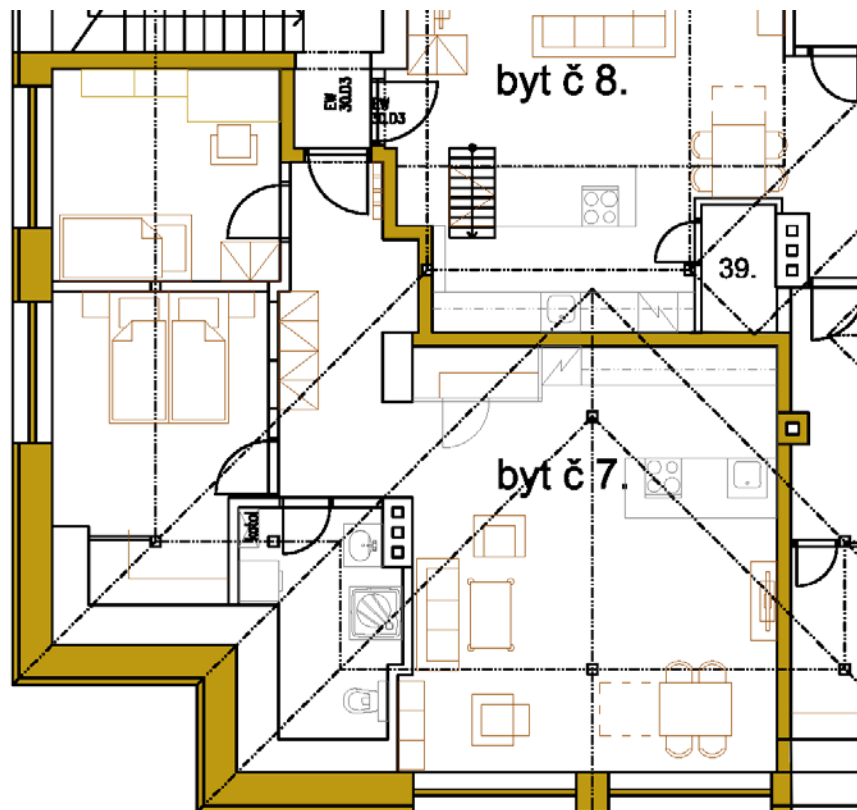

DOKUMENTÁCIA BYTU č. 7

A) Celková dispozícia 3. poschodia

B) Dispozícia bytu

C) Legenda miestností

Obývacia miestnosť s kuchyňou a jedálňou	33,20 m ²
Izba	11,05 m ²
Spálňa so šatníkom	14,40 m ²
Kúpeľňa s WC	6,05 m ²
Chodba	9,65 m ²
Komora	2,55 m ²
<hr/>	
Celková plocha	76,90 m²
Pivnica	1,90 m ²
Parkovacie miesto	13,00 m ²
Garáž	20,00 m ²

D) Charakteristika

Orientácia bytu – **City & Quiet view**

S týmto úžasným podkrovným bytom získate kus histórie a moderného štýlu a výbornú orientáciu bytu na juhovýchod.

Vysoké stropy v celom byte od 2,7 - 2,9 m v závislosti od miestnosti