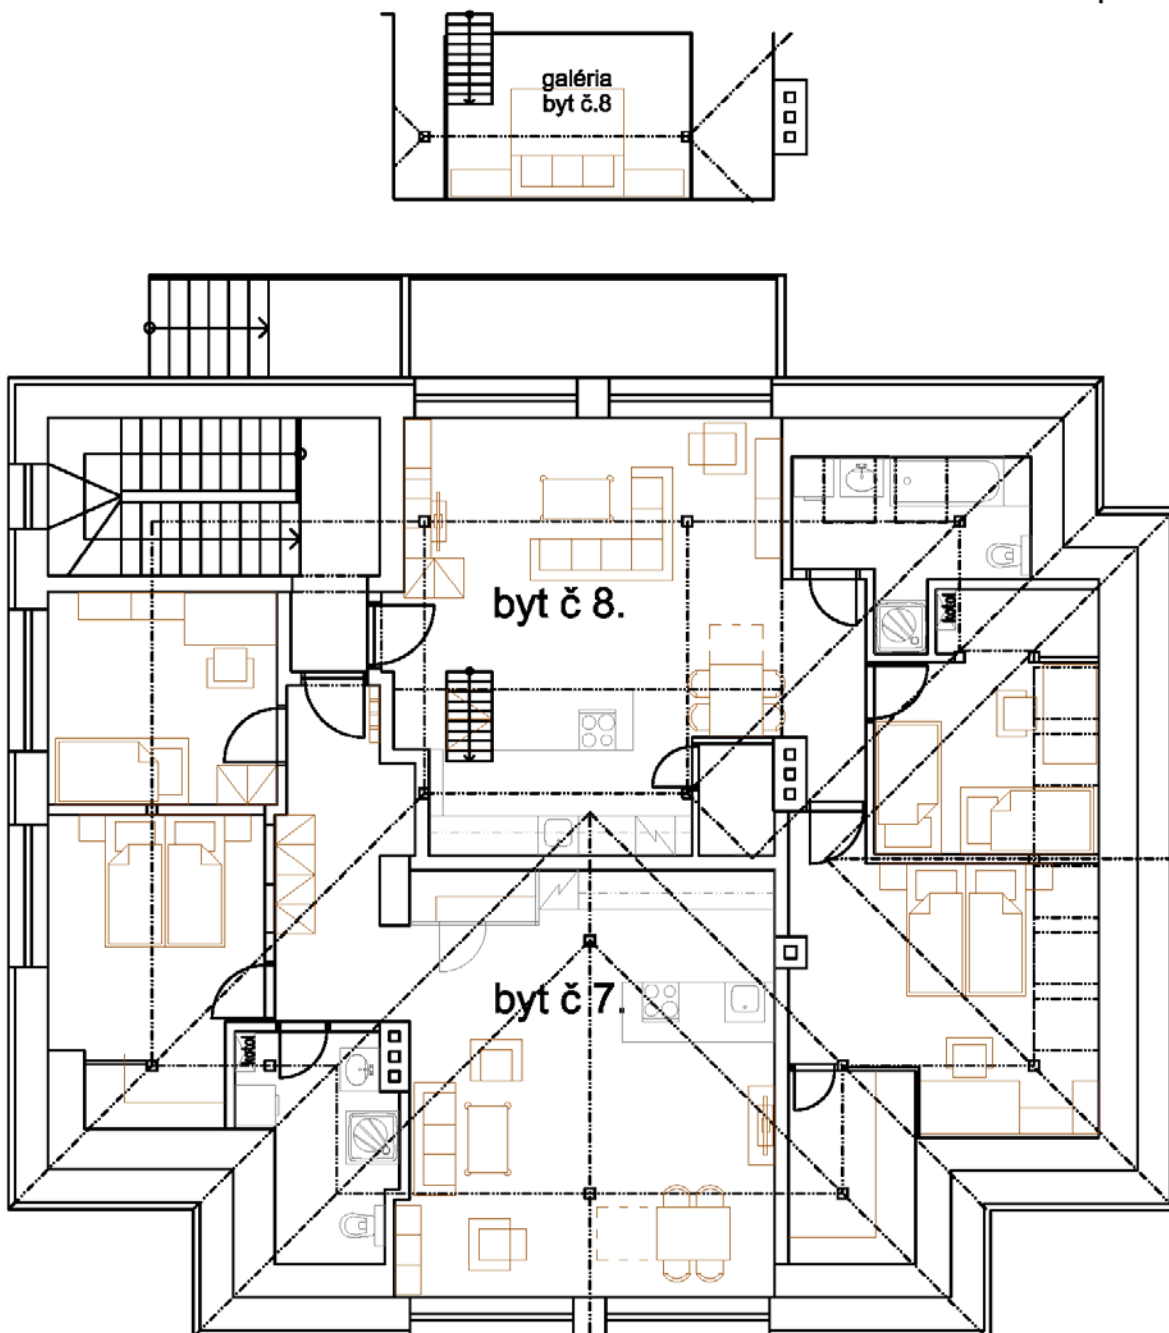

DOKUMENTÁCIA BYTU č. 7

A) Celková dispozícia 3. poschodia

B) Dispozícia bytu

C) Legenda miestností

Obývacia miestnosť s kuchyňou a jedálňou	33,20 m ²
Izba	11,05 m ²
Spálňa so šatníkom	14,40 m ²
Kúpeľňa s WC	6,05 m ²
Chodba	9,65 m ²
Komora	2,55 m ²
<hr/>	
Celková plocha	76,90 m²
Pivnica	1,90 m ²
Parkovacie miesto	13,00 m ²
Garáž	20,00 m ²

D) Charakteristika

Orientácia bytu – **City & Quiet view**

S týmto úžasným podkrovným bytom získate kus histórie a moderného štýlu a výbornú orientáciu bytu na juhovýchod.

Vysoké stropy v celom byte od 2,7 - 2,9 m v závislosti od miestnosti