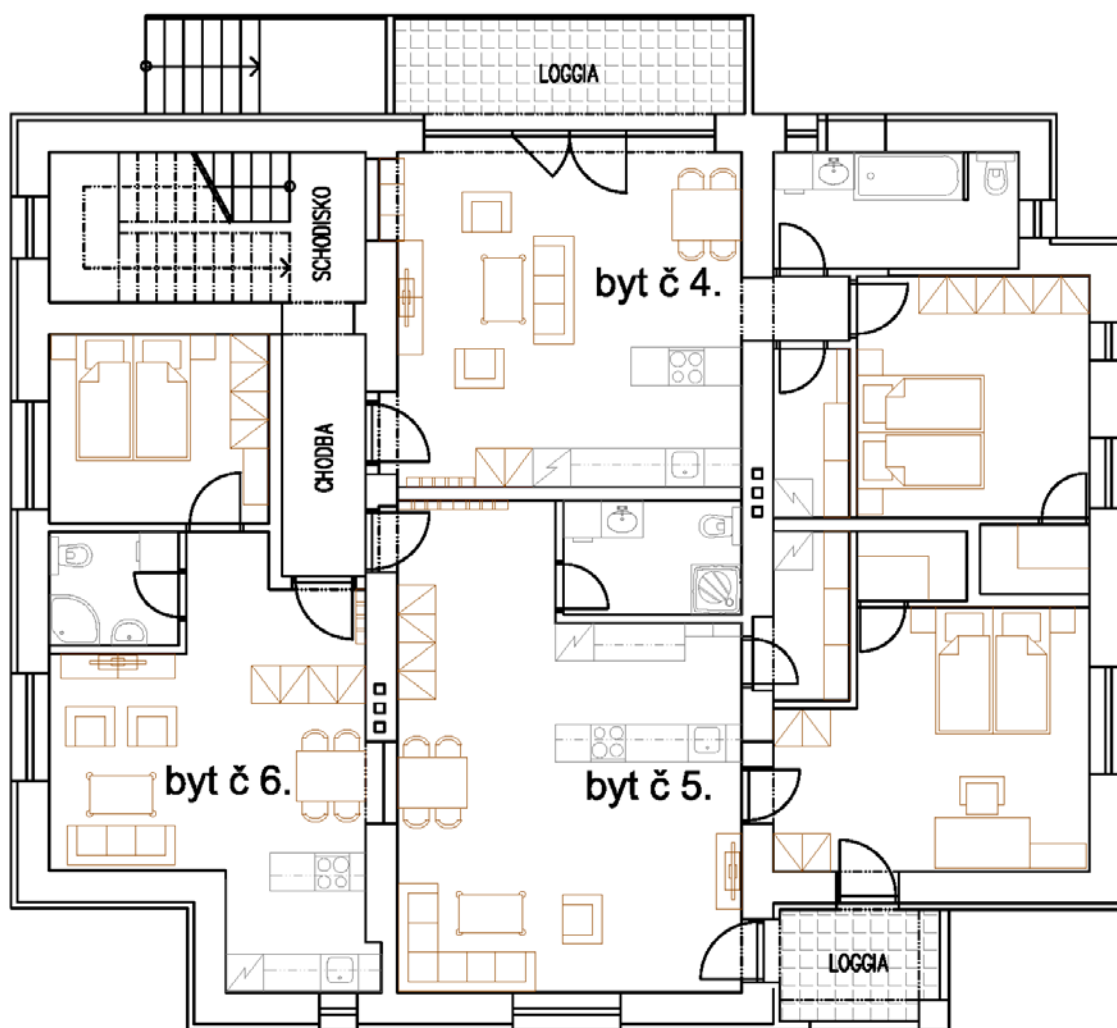

DOKUMENTÁCIA BYTU Č. 4

A) Celková dispozícia 2. poschodia

Pôdorys 2.NP

B) Dispozícia bytu

C) Legenda miestností

Obývacia miestnosť s kuchyňou a jedálňou	30,85 m ²
Spálňa so šatníkom	16,00 m ²
Kúpeľňa s WC	7,15 m ²
Komora	3,20 m ²
Celková plocha bytu	57,20 m²
Loggia	8,30 m ²
Pivnica	1,65 m ²
Parkovacie miesto	15,00 m ²
Garáž	20,00 m ²

D) Charakteristika

Orientácia bytu - **Castle view**

Kľudná a príjemná juhovýchodná orientácia bytu s loggiou vhodná pre manželský pár alebo menšiu rodinu s potrebou vyššieho komfortu.

Vysoké stropy v celom byte od 2,7 - 2,9 m v závislosti od miestnosti

Príprava na klimatizáciu

Vlastné kúrenie v celom byte

Kvalitné, tepelne izolujúce a príjemné na dotyk vinylové podlahy v celom byte

Denná miestnosť s otvorenou dispozíciou kuchyne plynulo prepojenou s obývacou miestnosťou a chodbou o celkovej rozlohe veľkorysých 31,25 m² s výstupom na loggiu

Kompletne zariadená spálňa úctyhodnej veľkosti 16,00m² s kráľovskou posteľou a vysokým čelom so zabudovanými ovládaním a so samostatným šatníkom

Praktická komora s policami

Spoločné zázemie kuchynky a sociálneho zariadenia k záhrade s úžasným výhľadom na Trenčiansky hrad