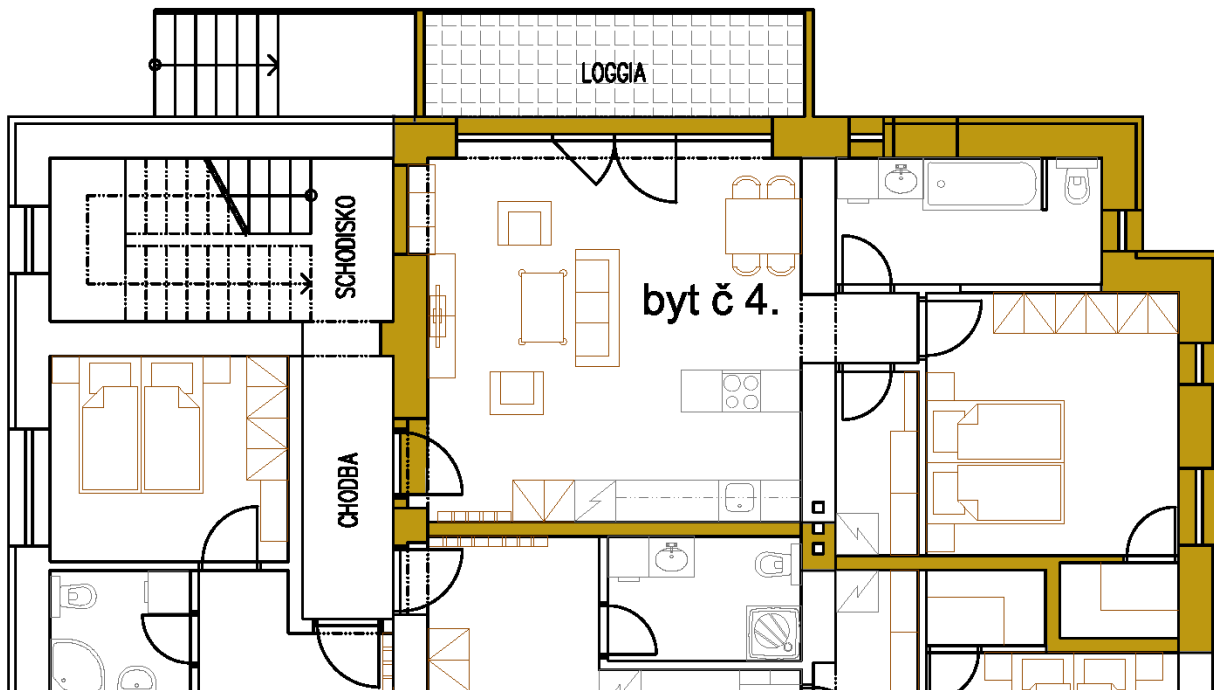

DOKUMENTÁCIA BYTU Č. 4

A) Celková dispozícia 2. poschodia

Pôdorys 2.NP

B) Dispozícia bytu

C) Legenda miestností

Obývacia miestnosť s kuchyňou a jedálňou	30,85 m ²
Spálňa so šatníkom	16,00 m ²
Kúpeľňa s WC	7,15 m ²
Komora	3,20 m ²
Celková plocha bytu	57,20 m²
Loggia	8,30 m ²
Pivnica	1,65 m ²
Parkovacie miesto	15,00 m ²
Garáž	20,00 m ²

D) Charakteristika

Orientácia bytu - **Castle view**

Kľudná a príjemná juhovýchodná orientácia bytu s loggiou vhodná pre manželský pár alebo menšiu rodinu s potrebou vyššieho komfortu.

Vysoké stropy v celom byte od 2,7 - 2,9 m v závislosti od miestnosti

Kompletne zariadená spálňa úctyhodnej veľkosti 16,00m² s kráľovskou posteľou a vysokým čelom so zabudovanými ovládaním a so samostatným šatníkom

Praktická komora s policami

Spoločné zázemie kuchynky a sociálneho zariadenia k záhrade s úžasným výhľadom na Trenčiansky hrad