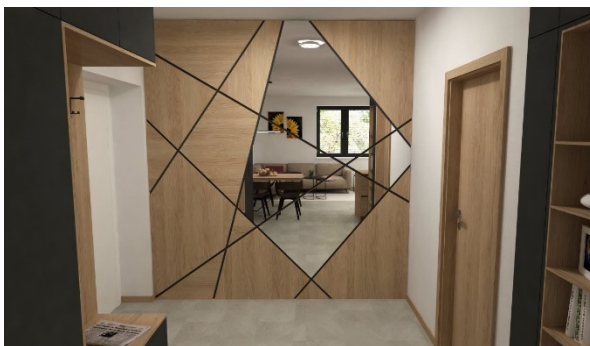

D) Charakteristika

Orientácia bytu - **Castle view**

Kľudná a príjemná juhovýchodná orientácia bytu s loggiou vhodná pre manželský pár alebo menšiu rodinu s potrebou vyššieho komfortu.

Vysoké stropy v celom byte od 2,7 - 2,9 m v závislosti od miestnosti

Pôvodné hrubé obvodové tehlové múry s výbornou tepelnou izoláciou

Dizajnová kuchyňa so zabudovanými značkovými spotrebičmi, kuchynským stolom a stoličkami

Obývacia miestnosť so sedačkou v hotelovej kvalite a s vysokou záťažou, dizajnový nábytok, 4K Android SMART televízorom a Netflixom, dizajnové úsporné LED svietidlá

Príprava na klimatizáciu

Vlastné kúrenie v celom byte

Kvalitné, tepelne izolujúce a príjemné na dotyk vinylové podlahy v celom byte

Denná miestnosť s otvorenou dispozíciou kuchyne plynulo prepojenou s obývacou miestnosťou a chodbou o celkovej rozlohe veľkorysých 31,25 m² s výstupom na loggiu

Spálňa

- luxusná posteľ s vysokým matracom a 130 cm čelom
- nočné stolíky
- zabudované ovládanie osvetlenia a zásuvky priamo v čele postele
- štýlové závesy a záclony
- šatník s vešaním a poličkami
- dizajnové LED svetlá