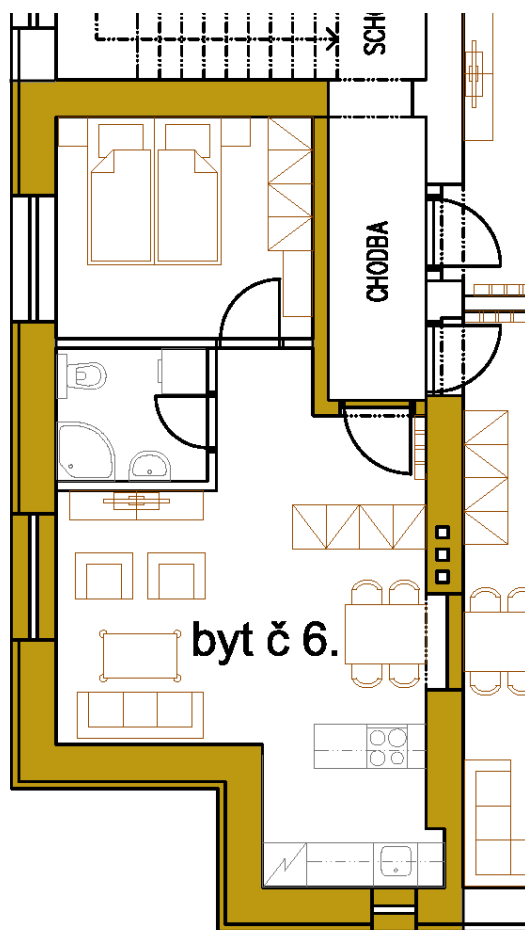

DOKUMENTÁCIA BYTU Č. 6

A) Celková dispozícia 2. poschodia

Pôdorys 2.NP

B) Dispozícia bytu

C) Legenda miestností

Obývacia miestnosť s kuchyňou a jedálňou 26,00 m²

Spálňa so šatníkom 10,40 m²

Kúpeľňa s WC 3,65 m²

Celková plocha 40,05 m²

Pivnica 1,90 m²

Parkovacie miesto 13,00 m²

D) Charakteristika

Orientácia bytu - **Quiet view**

Najekonomickejší byt s príjemnou teplotou počas celého dňa aj v letných dňoch vďaka svojej orientácii.

Vysoké stropy v celom byte od 2,7 - 2,9 m v závislosti od miestnosti

Pôvodné hrubé obvodové tehlové múry s výbornou tepelnou izoláciou

Šikvná kuchyňa so zabudovanými značkovými spotrebičmi s malým ostrovčekom orientovaným do vnútorného priestoru, s kuchynským stolom a stoličkami