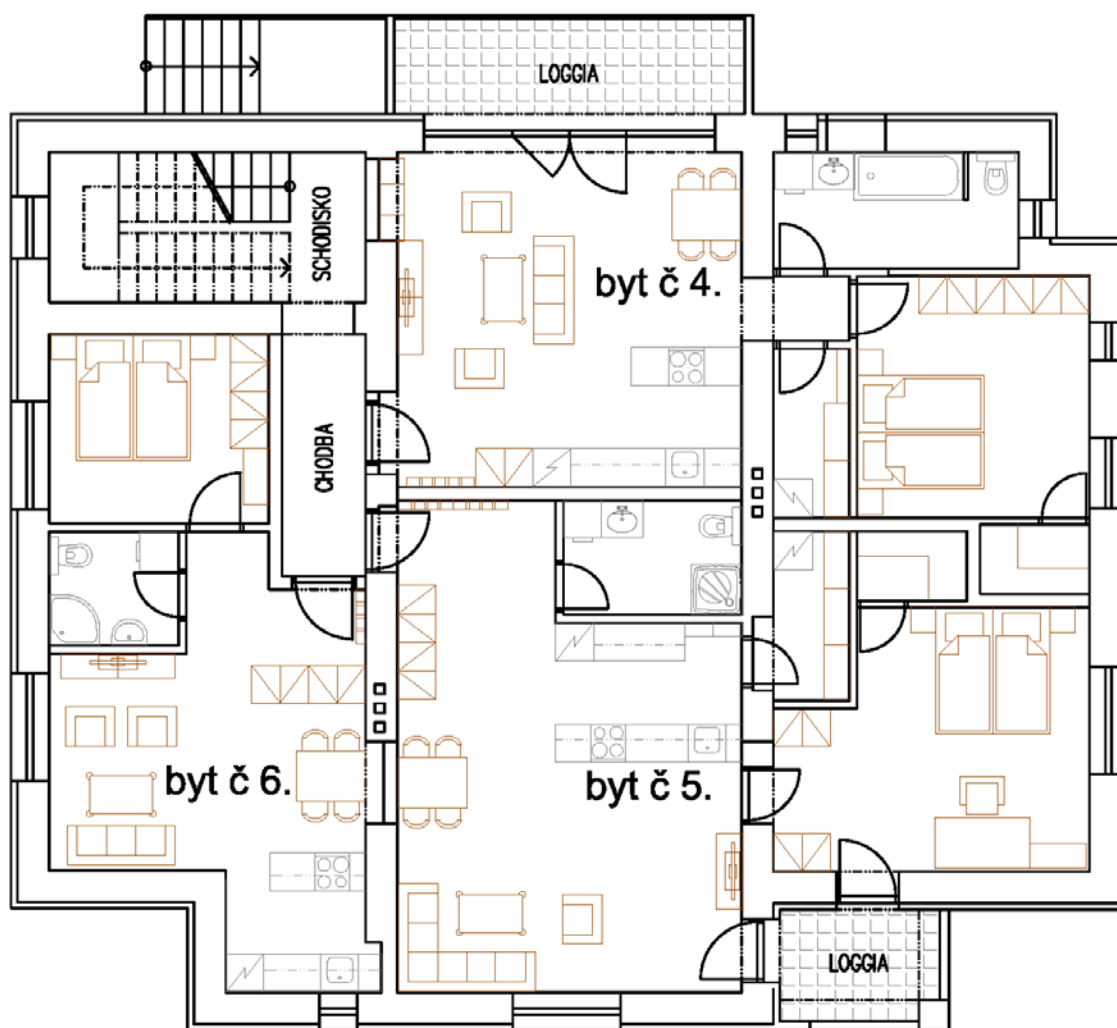

DOKUMENTÁCIA BYTU Č. 6

A) Celková dispozícia 2. poschodia

Pôdorys 2.NP

B) Dispozícia bytu

C) Legenda miestností

Obývacia miestnosť s kuchyňou a jedálňou 26,00 m²

Spálňa so šatníkom 10,40 m²

Kúpeľňa s WC 3,65 m²

Celková plocha 40,05 m²

Pivnica 1,90 m²

Parkovacie miesto 13,00 m²

D) Charakteristika

Orientácia bytu - **Quiet view**

Najekonomickejší byt s príjemnou teplotou počas celého dňa aj v letných dňoch vďaka svojej orientácii.

Vysoké stropy v celom byte od 2,7 - 2,9 m v závislosti od miestnosti

Pôvodné hrubé obvodové tehlové múry s výbornou tepelnou izoláciou

Šikvná kuchyňa so zabudovanými značkovými spotrebičmi s malým ostrovčekom orientovaným do vnútorného priestoru, s kuchynským stolom a stoličkami

(pozn. rozvrhnutie nábytku zodpovedá bytu č. 6 a bytu č. 2 (kúpeľňa a spálňa, ktoré budú dotvorené v dizajne tu uvedeného))

Obývacia miestnosť so sedačkou v hotelovej kvalite a s vysokou záťažou, dizajnový nábytok, 4K Android SMART televízorom a Netflixom, dizajnové úsporné LED svietidlá